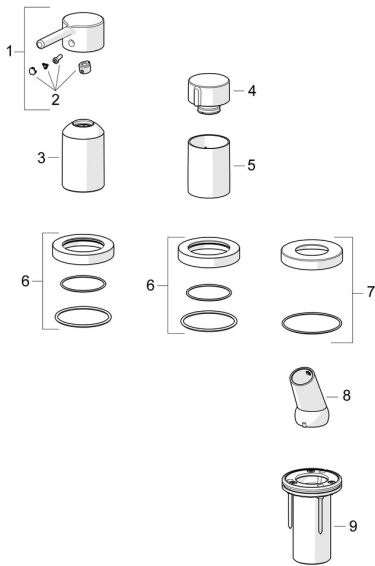

EAN: 4057304017537
static.hansa.com/54709007

Pièces de rechange

SP54709007

	Nom	Code
01	Levier Chrome	1014994V
02	Capuchon	59914573
03	Rosace Chrome	59914572
04	Croisillon d'ouverture Chrome	59914669
05	Rosace Chrome	59914671
06	Rosaces, d 72 mm, for Compact Chrome	59914667
07	Rosaces, d 72 mm Chrome	59914672
08	Titulaire Chrome	59912282
09	Passage tablette	59914673