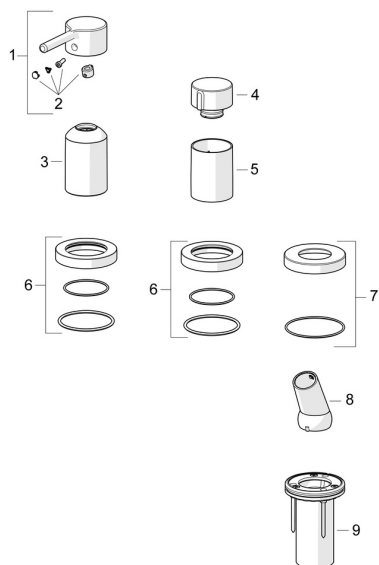

EAN: 4057304017537
static.hansa.com/54709007

Náhradní díly

SP54709007

	Název	Kód
01	Páka Chrom	1014994V
02	Záslepka	59914573
03	Růžice Chrom	59914572
04	Rukojeť regulátoru průtoku Chrom	59914669
05	Růžice Chrom	59914671
06	Krycí díl, d 72 mm, for Compact Chrom	59914667
07	Krycí díl, d 72 mm Chrom	59914672
08	Držák Chrom	59912282
09	Průchodka	59914673