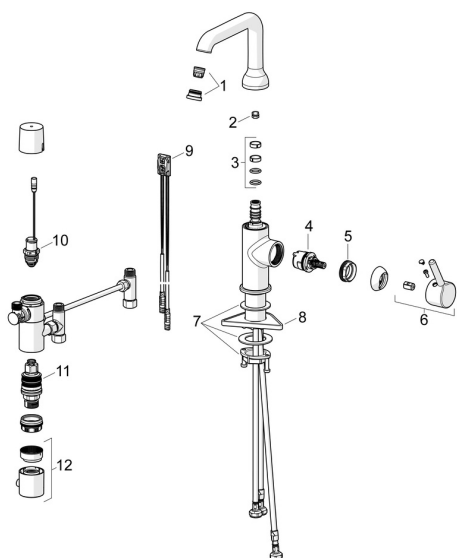

EAN: 4057304020056
static.hansa.com/5460220933

Náhradné diely

SP5460220933

	Názov	Kód
01	Aerator a kľúč, PCA 1.5 gpm Čierna matná	1012273V-33
02	Obmedzovač, 120° Ukončené	59914429
03	Tesnenie výtokového ramena	59914266
04	Kartuš, 3.0	1014428V
05	Prítlačná matica, M34x1.5	1012133V
06	Ovládacia rukoväť Čierna matná	1001749V-33
07	Upevňovací set	59913479
08	Podložka	59910008
09	Senzor, 3/9 V, Bluetooth	1014212V
10	Pilot ventil, 3 V	59914338
11	Termoelement/Kartuš, 3.4	59914114
12	Rukoväť regulátora teploty Chróm	602062V
N.I.	Batéria, 1.5 V AA Lithium	59914136