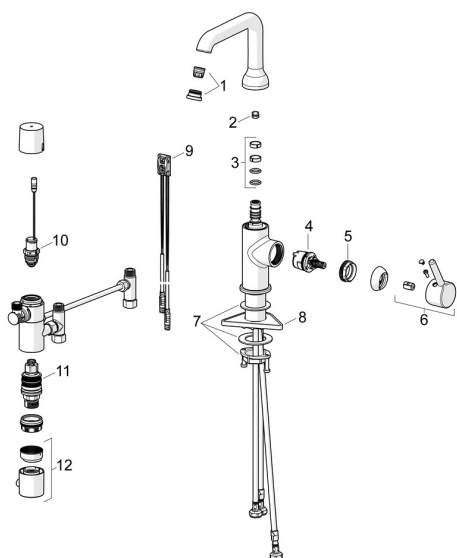

EAN: 4057304020056
static.hansa.com/5460220933
Parti di ricambio

SP5460220933

	Nome	Codice
01	Aerettore e chiave, PCA 1.5 gpm Nero opaco	1012273V-33
02	Vite per bloccaggio bocca, 120° Fuori produzione	59914429
03	Kit guarnizioni per bocca	59914266
04	Cartuccia, 3.0	1014428V
05	Dado di fissaggio, M34x1.5	1012133V
06	Leva Nero opaco	1001749V-33
07	Set di fissaggio	59913479
08	Base per fissaggio	59910008
09	Sensore, 3/9 V, Bluetooth	1014212V
10	Valvola magnetica, 3 V	59914338
11	Cartuccia termostatica, 3.4	59914114
12	Maniglia per regolazione della temperatura Cromo	602062V
N.I.	Batteria, 1.5 V AA Lithium	59914136