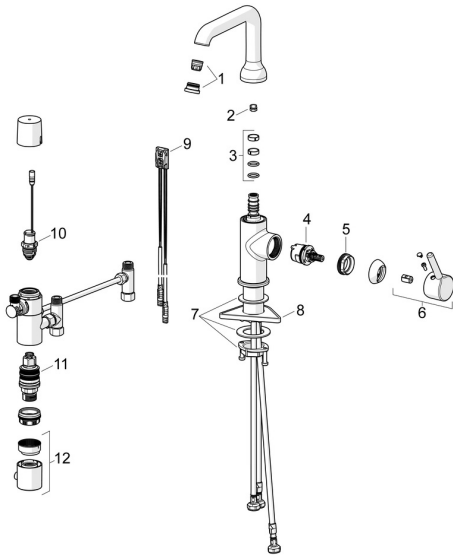

EAN: 4057304020056
static.hansa.com/5460220933

Pièces de rechange

SP5460220933

	Nom	Code
01	Aérateur et clé, PCA 1.5 gpm Mat noir	1012273V-33
02	Limiteur de rotation pour bec, 120° Arrêté	59914429
03	Kit de joint pour bec	59914266
04	Cartouche, 3.0	1014428V
05	Écrou de maintien, M34x1.5	1012133V
06	Levier Mat noir	1001749V-33
07	Ensemble de fixation	59913479
08	Plaque de fixation	59910008
09	Sensor, 3/9 V, Bluetooth	1014212V
10	Valve magnétique, 3 V	59914338
11	Cartouche thermostatique, 3.4	59914114
12	Croisillon réglage de température Chrome	602062V
N.I.	Piles, 1.5 V AA Lithium	59914136