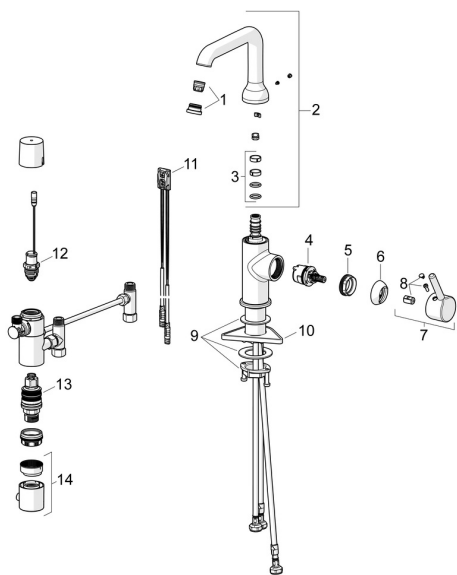

EAN: 4057304017490
static.hansa.com/54602209

Náhradné diely

SP54602209

	Názov	Kód
01	Aerator a kľúč, PCA 5.7 l/min Chróm	1012273V
02	Vysoký výtok Chróm	1012339V
03	Tesnenie výtokového ramena	59914266
04	Kartuš, 3.0	1014428V
05	Prítlačná matica, M34x1.5	1012133V
06	Krytka Chróm	1012132V
07	Ovládacia rukoväť Chróm	1001749V
08	Záslepka Chróm	1012105V
09	Upevňovací set	59913479
10	Podložka	59910008
11	Senzor, 3/9 V, Bluetooth	1014212V
12	Pilot ventil, 3 V	59914338
13	Termoelement/Kartuš, 3.4	59914114
14	Rukoväť regulátora teploty Chróm	602062V
N.I.	Batéria, 1.5 V AA Lithium	59914136