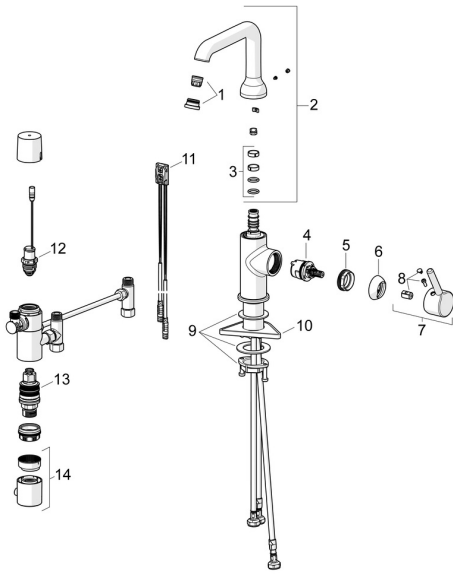

EAN: 4057304017490
static.hansa.com/54602209

Reserveonderdelen

SP54602209

	Naam	Code
01	Mousseur en sleutel, PCA 5.7 l/min Chrom	1012273V
02	Hoge uitloop Chrom	1012339V
03	Dichting uitloop	59914266
04	Binnenwerk, 3.0	1014428V
05	Schroefring, M34x1.5	1012133V
06	Kap Chrom	1012132V
07	Hendel Chrom	1001749V
08	Sierdop Chrom	1012105V
09	Bevestigingsset	59913479
10	Verstevigingsplaat	59910008
11	Fotocel, 3/9 V, Bluetooth	1014212V
12	Magneetventiel, 3 V	59914338
13	Thermostaat/binnenwerk, 3.4	59914114
14	Temperatuur hendel Chrom	602062V
N.I.	Batterij, 1.5 V AA Lithium	59914136