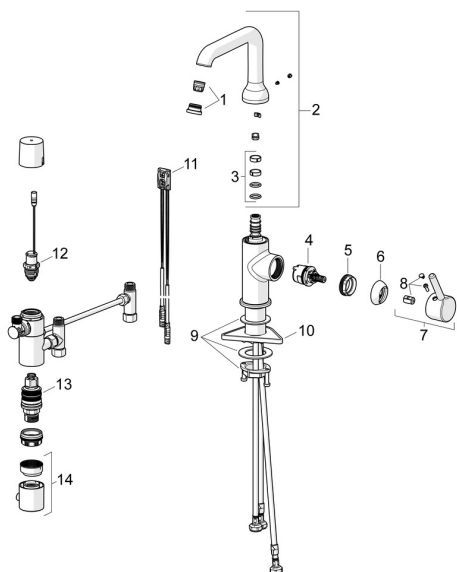

## Parti di ricambio

### SP54602209

	Nome	Codice
01	Aeratore e chiave, PCA 5.7 l/min Cromo	1012273V
02	Alta becco Cromo	1012339V
03	Kit guarnizioni per bocca	59914266
04	Cartuccia, 3.0	1014428V
05	Dado di fissaggio, M34x1.5	1012133V
06	Cappuccio Cromo	1012132V
07	Leva Cromo	1001749V
08	Tappo Cromo	1012105V
09	Set di fissaggio	59913479
10	Base per fissaggio	59910008
11	Sensore, 3/9 V, Bluetooth	1014212V
12	Valvola magnetica, 3 V	59914338
13	Cartuccia termostatica, 3.4	59914114
14	Maniglia per regolazione della temperatura Cromo	602062V
N.I.	Batteria, 1.5 V AA Lithium	59914136