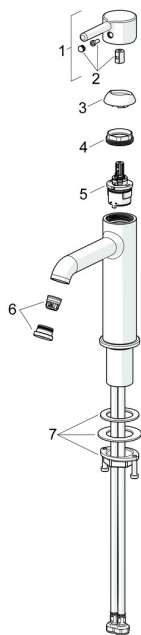

EAN: 4057304020407
static.hansa.com/5456220700006

Náhradné diely

SP5456220700006

	Názov	Kód
01	Ovládacia rukoväť Chróm	1017996V
02	Záslepka Chróm	1012105V
03	Krytka Chróm	1012132V
04	Prítlačná matica, M34x1.5	1012133V
05	Kartuš, 3.0 cold start	1014430V
06	Aerator a kľúč, PCA 5.7 l/min Chróm	1012273V
07	Upevňovací set	59913479