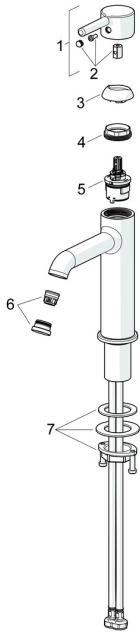

## Reserveonderdelen

### SP5456220700006

	Naam	Code
01	Hendel Chroom	1017996V
02	Sierdop Chroom	1012105V
03	Kap Chroom	1012132V
04	Schroefring, M34x1.5	1012133V
05	Binnenwerk, 3.0 cold start	1014430V
06	Mousseur en sleutel, PCA 5.7 l/min Chroom	1012273V
07	Bevestigingsset	59913479