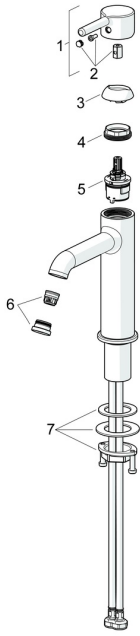

EAN: 4057304020407
static.hansa.com/5456220700006

Ersatzteile

SP5456220700006

	Name	Art.-Nr.
01	Hebel Chrom	1017996V
02	Dekorkappe Chrom	1012105V
03	Abdeckkappe Chrom	1012132V
04	Spann-Mutter, M34x1.5	1012133V
05	Kartusche, 3.0 cold start	1014430V
06	Luftsprudler und Schlüssel, PCA 5.7 l/min Chrom	1012273V
07	Befestigungssatz	59913479