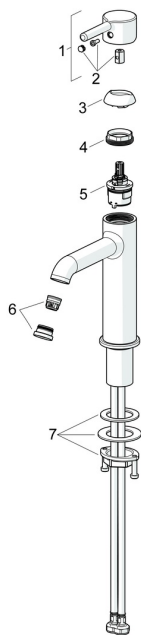

EAN: 4057304020407
static.hansa.com/5456220700006

Náhradní díly

SP5456220700006

	Název	Kód
01	Páka Chrom	1017996V
02	Záslepka Chrom	1012105V
03	Krytka Chrom	1012132V
04	Upevňovací matice, M34x1.5	1012133V
05	Kartuše, 3.0 cold start	1014430V
06	Aerator a klíč, PCA 5.7 l/min Chrom	1012273V
07	Upevňovací set	59913479