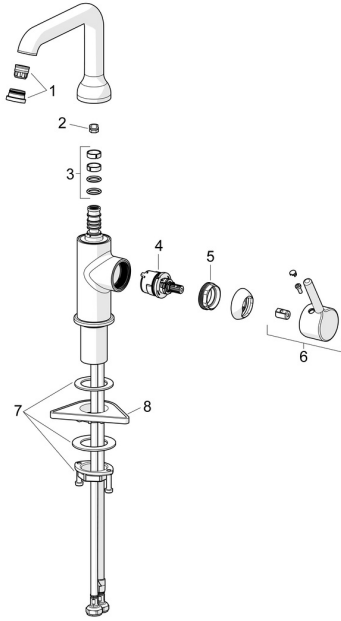

## Reserveonderdelen

### SP5455220733

	Naam	Code
01	Mousseur en sleutel, PCA 1.5 gpm Mat zwart	1012273V-33
02	Begrenzer, 120° <span style="background-color: #cccccc; padding: 2px;">Stopgezet</span>	59914429
03	Dichting uitloop	59914266
04	Binnenwerk, 3.0	1014428V
05	Schroefring, M34x1.5	1012133V
06	Hendel Mat zwart	1001749V-33
07	Bevestigingsset	59913479
08	Verstevigingsplaat	59910008