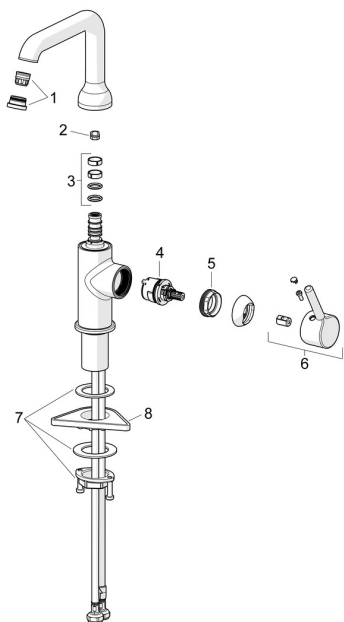

EAN: 4057304020070
static.hansa.com/5455220733

Náhradní díly

SP5455220733

	Název	Kód
01	Aerator a klíč, PCA 1.5 gpm Černá matná	1012273V-33
02	Omezovač, 120° Ukončeno	59914429
03	Těsnění výtokového ramene	59914266
04	Kartuše, 3.0	1014428V
05	Upevňovací matice, M34x1.5	1012133V
06	Páka Černá matná	1001749V-33
07	Upevňovací set	59913479
08	Upevňovací destička	59910008