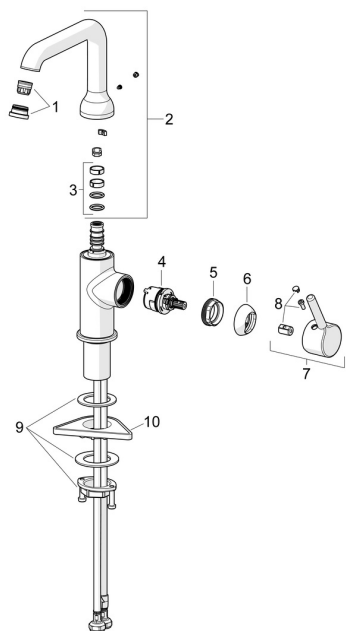

EAN: 4057304017452
static.hansa.com/54552207

Reserveonderdelen

SP54552207

	Naam	Code
01	Mousseur en sleutel, PCA 5.7 l/min Chrom	1012273V
02	Hoge uitloop Chrom	1012339V
03	Dichting uitloop	59914266
04	Binnenwerk, 3.0	1014428V
05	Schroefring, M34x1.5	1012133V
06	Kap Chrom	1012132V
07	Hendel Chrom	1001749V
08	Sierdop Chrom	1012105V
09	Bevestigingsset	59913479
10	Verstevigingsplaat	59910008