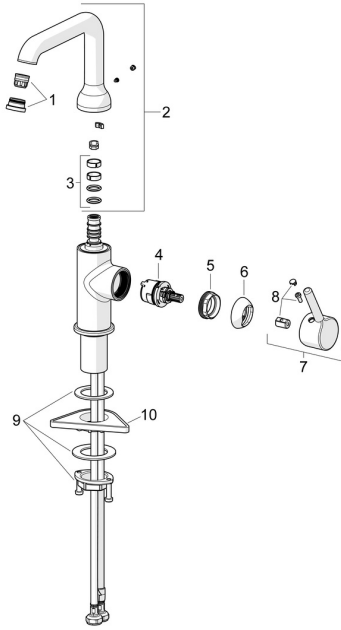

EAN: 4057304017452
static.hansa.com/54552207

Parti di ricambio

SP54552207

	Nome	Codice
01	Aeratore e chiave, PCA 5.7 l/min Cromo	1012273V
02	Alta becco Cromo	1012339V
03	Kit guarnizioni per bocca	59914266
04	Cartuccia, 3.0	1014428V
05	Dado di fissaggio, M34x1.5	1012133V
06	Cappuccio Cromo	1012132V
07	Leva Cromo	1001749V
08	Tappo Cromo	1012105V
09	Set di fissaggio	59913479
10	Base per fissaggio	59910008