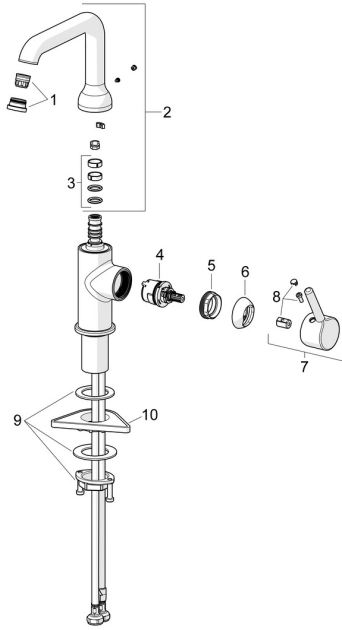

EAN: 4057304017452
static.hansa.com/54552207

Ersatzteile

SP54552207

	Name	Art.-Nr.
01	Luftsprudler und Schlüssel, PCA 5.7 l/min Chrom	1012273V
02	Auslauf hoch Chrom	1012339V
03	Auslaufdichtung	59914266
04	Kartusche, 3.0	1014428V
05	Spann-Mutter, M34x1.5	1012133V
06	Abdeckkappe Chrom	1012132V
07	Hebel Chrom	1001749V
08	Dekorkappe Chrom	1012105V
09	Befestigungssatz	59913479
10	PVC-Befestigungsplatte	59910008