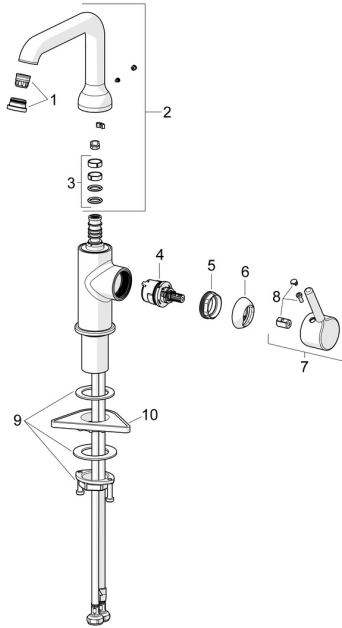

EAN: 4057304017452
static.hansa.com/54552207

Náhradní díly

SP54552207

	Název	Kód
01	Aerator a klíč, PCA 5.7 l/min Chrom	1012273V
02	Vysoký výtokové rameno Chrom	1012339V
03	Těsnění výtokového ramene	59914266
04	Kartuše, 3.0	1014428V
05	Upevňovací matice, M34x1.5	1012133V
06	Krytka Chrom	1012132V
07	Páka Chrom	1001749V
08	Záslepka Chrom	1012105V
09	Upevňovací set	59913479
10	Upevňovací destička	59910008