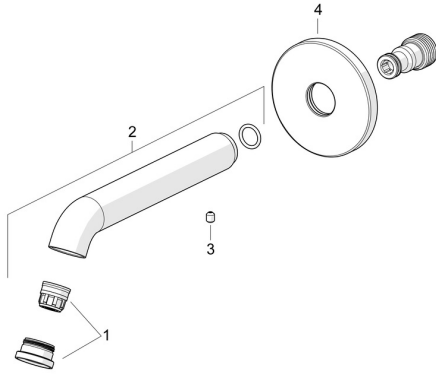

EAN: 4057304017568
static.hansa.com/54502100

Náhradné diely

SP54502100

	Názov	Kód
01	Aerator a kľúč, B	1012349V
02	Výtokové rameno Chróm	1012276V
03	Skrutka, M5x6, SW2.5	59912617
04	Krycí diel, d 75 mm Chróm	1012892V