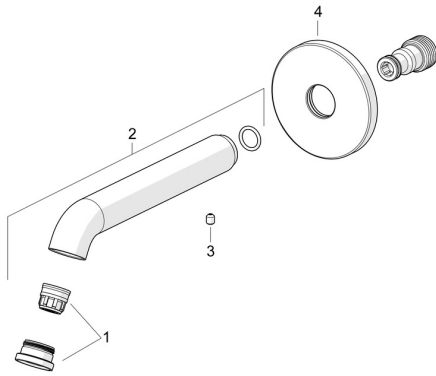

## Ersatzteile

### SP54502100

	<b>Name</b>	<b>Art.-Nr.</b>
01	Luftsprudler und Schlüssel, B	1012349V
02	Auslauf Chrom	1012276V
03	Schraube, M5x6, SW2.5	59912617
04	Abdeckplatte, d 75 mm Chrom	1012892V