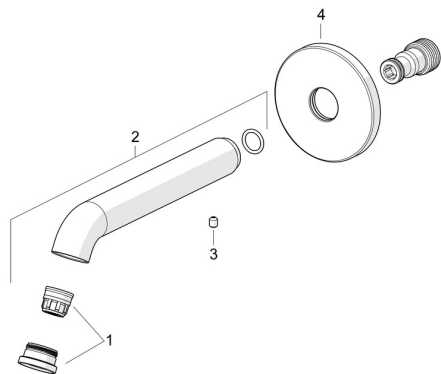

EAN: 4057304017568
static.hansa.com/54502100

Náhradní díly

SP54502100

	Název	Kód
01	Aerator a klíč, B	1012349V
02	Výtokové rameno Chrom	1012276V
03	Šroub, M5x6, SW2.5	59912617
04	Krycí díl, d 75 mm Chrom	1012892V