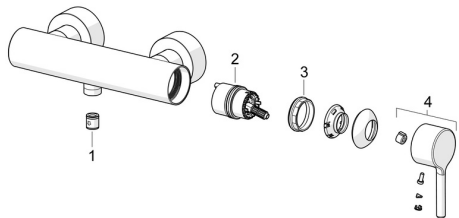

EAN: 4057304020278
static.hansa.com/5445010733

Náhradné diely

SP5445010733

	Názov	Kód
01	Spätný ventil	59905714
02	Kartuš	59914665
03	Prítláčná matica, M42x1.5, SW 38	59914128
04	Ovládacia rukoväť Čierna matná	1014994V-33