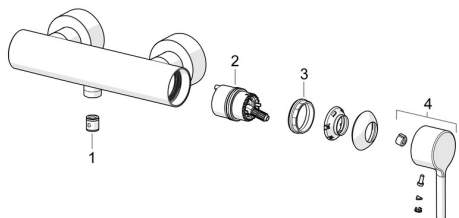

EAN: 4057304020278
static.hansa.com/5445010733

Reserveonderdelen

SP5445010733

	Naam	Code
01	Terugslagklep	59905714
02	Binnenwerk	59914665
03	Schroefring, M42x1,5, SW 38	59914128
04	Hendel Mat zwart	1014994V-33