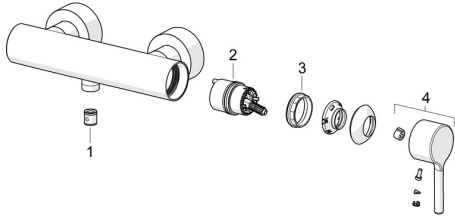

EAN: 4057304020278
static.hansa.com/5445010733

Pièces de rechange

SP5445010733

	Nom	Code
01	Clapet anti-retour	59905714
02	Cartouche	59914665
03	Écrou de maintien, M42x1,5, SW 38	59914128
04	Levier Mat noir	1014994V-33