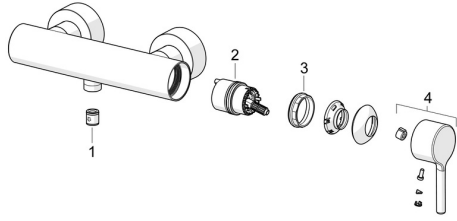

EAN: 4057304020278
static.hansa.com/5445010733

Ersatzteile

SP5445010733

	Name	Art.-Nr.
01	Rückschlagventil	59905714
02	Kartusche	59914665
03	Spann-Mutter, M42x1.5, SW 38	59914128
04	Hebel Matt-Schwarz	1014994V-33