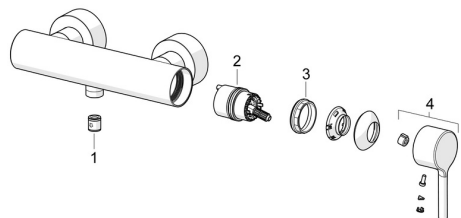

EAN: 4057304020278
static.hansa.com/5445010733

Náhradní díly

SP5445010733

	Název	Kód
01	Zpětný ventil	59905714
02	Kartuše	59914665
03	Upevňovací matice, M42x1.5, SW 38	59914128
04	Páka Černá matná	1014994V-33