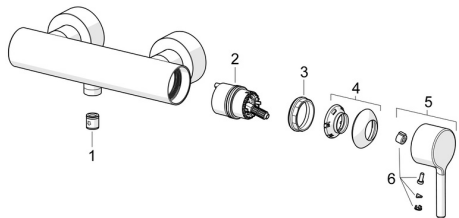

EAN: 4057304017551
static.hansa.com/54450107

Náhradné diely

SP54450107

	Názov	Kód
01	Spätný ventil	59905714
02	Kartuš	59914665
03	Prítláčná matica, M42x1.5, SW 38	59914128
04	Krytka Chróm	59914649
05	Ovládacia rukoväť Chróm	1014994V
06	Záslepka	59914573