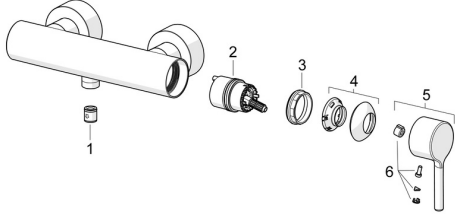

EAN: 4057304017551
static.hansa.com/54450107

Reserveonderdelen

SP54450107

	Naam	Code
01	Terugslagklep	59905714
02	Binnenwerk	59914665
03	Schroefring, M42x1,5, SW 38	59914128
04	Kap Chroom	59914649
05	Hendel Chroom	1014994V
06	Sierdop	59914573