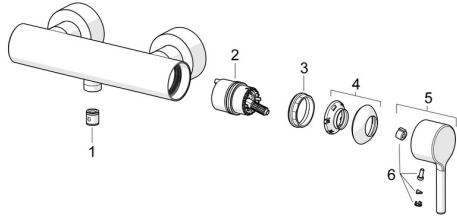

EAN: 4057304017551
static.hansa.com/54450107

Pièces de rechange

SP54450107

	Nom	Code
01	Clapet anti-retour	59905714
02	Cartouche	59914665
03	Écrou de maintien, M42x1,5, SW 38	59914128
04	Chape Chrome	59914649
05	Levier Chrome	1014994V
06	Capuchon	59914573