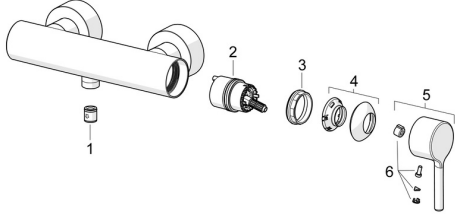

EAN: 4057304017551
static.hansa.com/54450107

Ersatzteile

SP54450107

| | Name | Art.-Nr. |
|----|------------------------------|-----------------|
| 01 | Rückschlagventil | 59905714 |
| 02 | Kartusche | 59914665 |
| 03 | Spann-Mutter, M42x1.5, SW 38 | 59914128 |
| 04 | Abdeckkappe Chrom | 59914649 |
| 05 | Hebel Chrom | 1014994V |
| 06 | Dekorkappe | 59914573 |