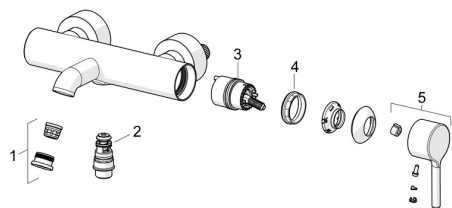

EAN: 4057304020261
static.hansa.com/5444220733

Reserveonderdelen

SP5444220733

	Naam	Code
01	Mousseur en sleutel, STD B Laminar Mat zwart	1014220V-33
02	Omsteller	59914663
03	Binnenwerk	59914665
04	Schroefring, M42x1,5, SW 38	59914128
05	Hendel Mat zwart	1014994V-33