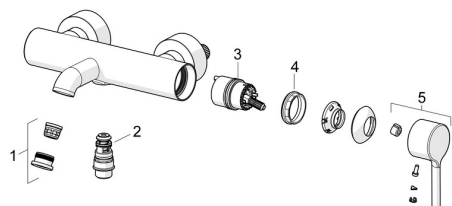

EAN: 4057304020261

static.hansa.com/5444220733

Pièces de rechange

SP5444220733

| | Nom | Code |
|----|---|-------------|
| 01 | Aérateur et clé, STD B Laminar Mat noir | 1014220V-33 |
| 02 | Inverseur | 59914663 |
| 03 | Cartouche | 59914665 |
| 04 | Écrou de maintien, M42x1.5, SW 38 | 59914128 |
| 05 | Levier Mat noir | 1014994V-33 |