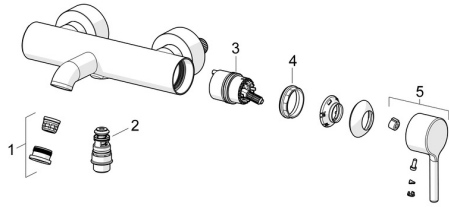

EAN: 4057304020261
static.hansa.com/5444220733

Ersatzteile

SP5444220733

	Name	Art.-Nr.
01	Luftsprudler und Schlüssel, STD B Laminar Matt-Schwarz	1014220V-33
02	Umsteller, automatisch	59914663
03	Kartusche	59914665
04	Spann-Mutter, M42x1,5, SW 38	59914128
05	Hebel Matt-Schwarz	1014994V-33