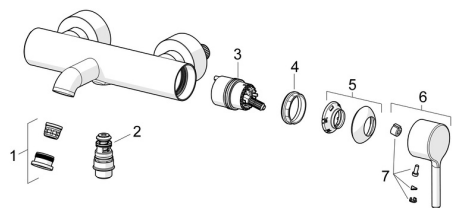

### SP54442207

	Názov	Kód
01	Aerator a kľúč, STD B Laminar	1014220V
02	Prepínač	59914663
03	Kartuš	59914665
04	Prítláčná matica, M42x1,5, SW 38	59914128
05	Krytka Chróm	59914649
06	Ovládacia rukoväť Chróm	1014994V
07	Záslepka	59914573