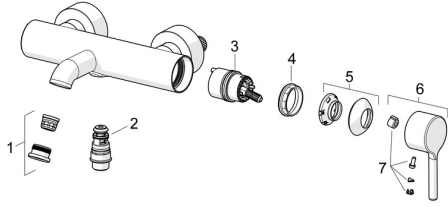

EAN: 4057304017520
static.hansa.com/54442207

Reserveonderdelen

SP54442207

	Naam	Code
01	Mousseur en sleutel, STD B Laminar	1014220V
02	Omsteller	59914663
03	Binnenwerk	59914665
04	Schroefring, M42x1,5, SW 38	59914128
05	Kap Chroom	59914649
06	Hendel Chroom	1014994V
07	Sierdop	59914573