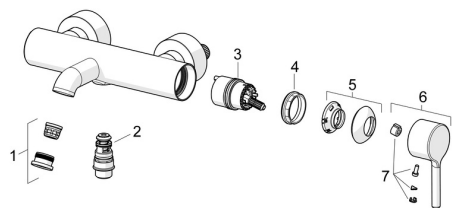

## Parti di ricambio

### SP54442207

	Nome	Codice
01	Aeratore e chiave, STD B Laminar	1014220V
02	Deviatore	59914663
03	Cartuccia	59914665
04	Dado di fissaggio, M42x1.5, SW 38	59914128
05	Cappuccio Cromo	59914649
06	Leva Cromo	1014994V
07	Tappo	59914573