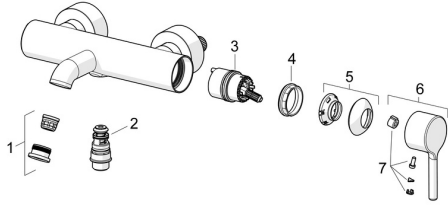

## Spare parts

### SP54442207

	<b>Name</b>	<b>Code</b>
01	Aerator and key, STD B Laminar	1014220V
02	Diverter	59914663
03	Cartridge	59914665
04	Tightening nut, M42x1.5, SW 38	59914128
05	Covering cap Chrome	59914649
06	Lever Chrome	1014994V
07	Symbol plug	59914573