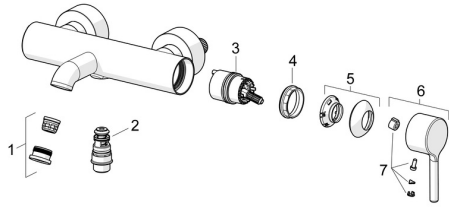

EAN: 4057304017520
static.hansa.com/54442207

Ersatzteile

SP54442207

	Name	Art.-Nr.
01	Luftsprudler und Schlüssel, STD B Laminar	1014220V
02	Umsteller, automatisch	59914663
03	Kartusche	59914665
04	Spann-Mutter, M42x1,5, SW 38	59914128
05	Abdeckkappe Chrom	59914649
06	Hebel Chrom	1014994V
07	Dekorkappe	59914573