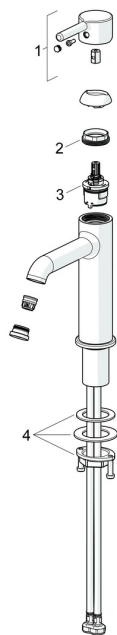

EAN: 4057304020414  
[static.hansa.com/5437220733006](https://static.hansa.com/5437220733006)

## Náhradné diely

### SP5437220733006

	Názov	Kód
01	Ovládacia rukoväť Čierna matná	1017996V-33
02	Prítlačná matica, M34x1.5	1012133V
03	Kartuš, 3.0 cold start	1014430V
04	Upevňovací set	59913479