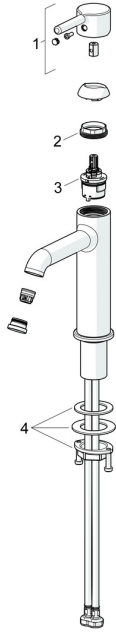

EAN: 4057304020414  
[static.hansa.com/5437220733006](https://static.hansa.com/5437220733006)

## Reserveonderdelen

### SP5437220733006

	Naam	Code
01	Hendel Mat zwart	1017996V-33
02	Schroefring, M34x1.5	1012133V
03	Binnenwerk, 3.0 cold start	1014430V
04	Bevestigingsset	59913479