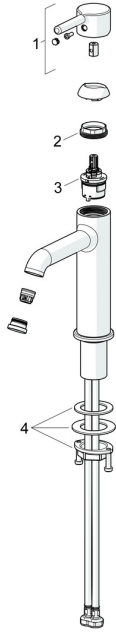

EAN: 4057304020414
static.hansa.com/5437220733006

Pièces de rechange

SP5437220733006

	Nom	Code
01	Levier Mat noir	1017996V-33
02	Écrou de maintien, M34x1.5	1012133V
03	Cartouche, 3.0 cold start	1014430V
04	Ensemble de fixation	59913479