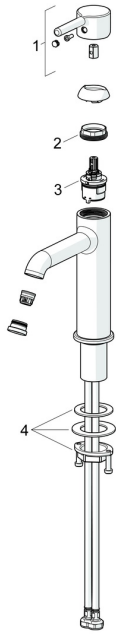

EAN: 4057304020414
static.hansa.com/5437220733006

Ersatzteile

SP5437220733006

	Name	Art.-Nr.
01	Hebel Matt-Schwarz	1017996V-33
02	Spann-Mutter, M34x1.5	1012133V
03	Kartusche, 3.0 cold start	1014430V
04	Befestigungssatz	59913479