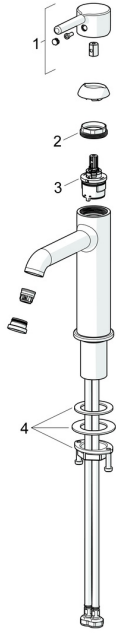

EAN: 4057304020414
static.hansa.com/5437220733006

Náhradní díly

SP5437220733006

	Název	Kód
01	Páka Černá matná	1017996V-33
02	Upevňovací matice, M34x1.5	1012133V
03	Kartuše, 3.0 cold start	1014430V
04	Upevňovací set	59913479