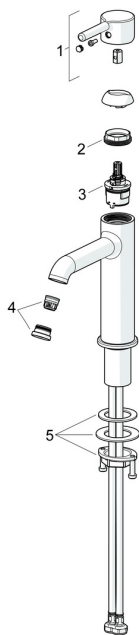

EAN: 4057304020063
static.hansa.com/5437220733

Náhradné diely

SP5437220733

	Názov	Kód
01	Ovládacia rukoväť Čierna matná	1014999V-33
02	Prítlačná matica, M34x1.5	1012133V
03	Kartuš, 3.0	1014428V
04	Aerator a kľúč, PCA 1.5 gpm Čierna matná	1012273V-33
05	Upevňovací set	59913479