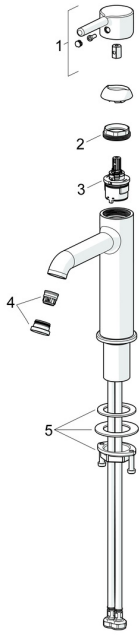

EAN: 4057304020063
static.hansa.com/5437220733

Ersatzteile

SP5437220733

	Name	Art.-Nr.
01	Hebel Matt-Schwarz	1014999V-33
02	Spann-Mutter, M34x1.5	1012133V
03	Kartusche, 3.0	1014428V
04	Luftsprudler und Schlüssel, PCA 1.5 gpm Matt-Schwarz	1012273V-33
05	Befestigungssatz	59913479