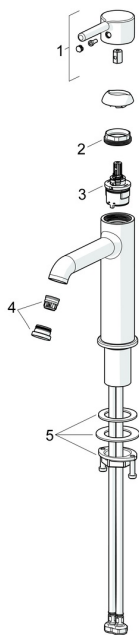

EAN: 4057304020063
static.hansa.com/5437220733

Náhradní díly

SP5437220733

| | Název | Kód |
|----|---|-------------|
| 01 | Páka Černá matná | 1014999V-33 |
| 02 | Upevňovací matice, M34x1.5 | 1012133V |
| 03 | Kartuše, 3.0 | 1014428V |
| 04 | Aerator a klíč, PCA 1.5 gpm Černá matná | 1012273V-33 |
| 05 | Upevňovací set | 59913479 |