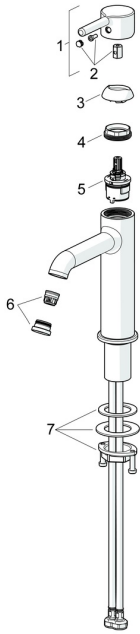

EAN: 4057304017414
static.hansa.com/54372207

Reserveonderdelen

SP54372207

| | Naam | Code |
|----|---|----------|
| 01 | Hendel Chroom | 1014999V |
| 02 | Sierdop Chroom | 1012105V |
| 03 | Kap Chroom | 1012132V |
| 04 | Schroefring, M34x1.5 | 1012133V |
| 05 | Binnenwerk, 3.0 | 1014428V |
| 06 | Mousseur en sleutel, PCA 5.7 l/min Chroom | 1012273V |
| 07 | Bevestigingsset | 59913479 |