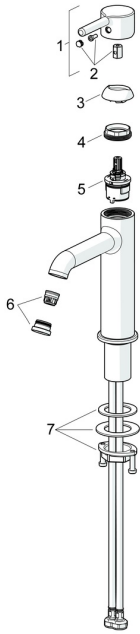

## Parti di ricambio

### SP54372207

	Nome	Codice
01	Leva Cromo	1014999V
02	Tappo Cromo	1012105V
03	Cappuccio Cromo	1012132V
04	Dado di fissaggio, M34x1.5	1012133V
05	Cartuccia, 3.0	1014428V
06	Aeratore e chiave, PCA 5.7 l/min Cromo	1012273V
07	Set di fissaggio	59913479