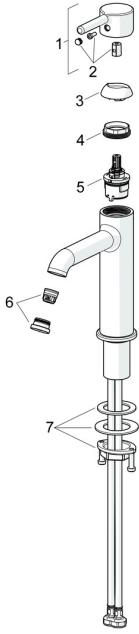

EAN: 4057304017414
static.hansa.com/54372207

Pièces de rechange

SP54372207

	Nom	Code
01	Levier Chrome	1014999V
02	Capuchon Chrome	1012105V
03	Chape Chrome	1012132V
04	Écrou de maintien, M34x1.5	1012133V
05	Cartouche, 3.0	1014428V
06	Aérateur et clé, PCA 5.7 l/min Chrome	1012273V
07	Ensemble de fixation	59913479