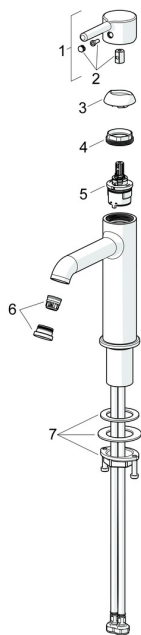

## Náhradní díly

### SP54372207

	Název	Kód
01	Páka Chrom	1014999V
02	Záslepka Chrom	1012105V
03	Krytka Chrom	1012132V
04	Upevňovací matice, M34x1.5	1012133V
05	Kartuše, 3.0	1014428V
06	Aerator a klíč, PCA 5.7 l/min Chrom	1012273V
07	Upevňovací set	59913479